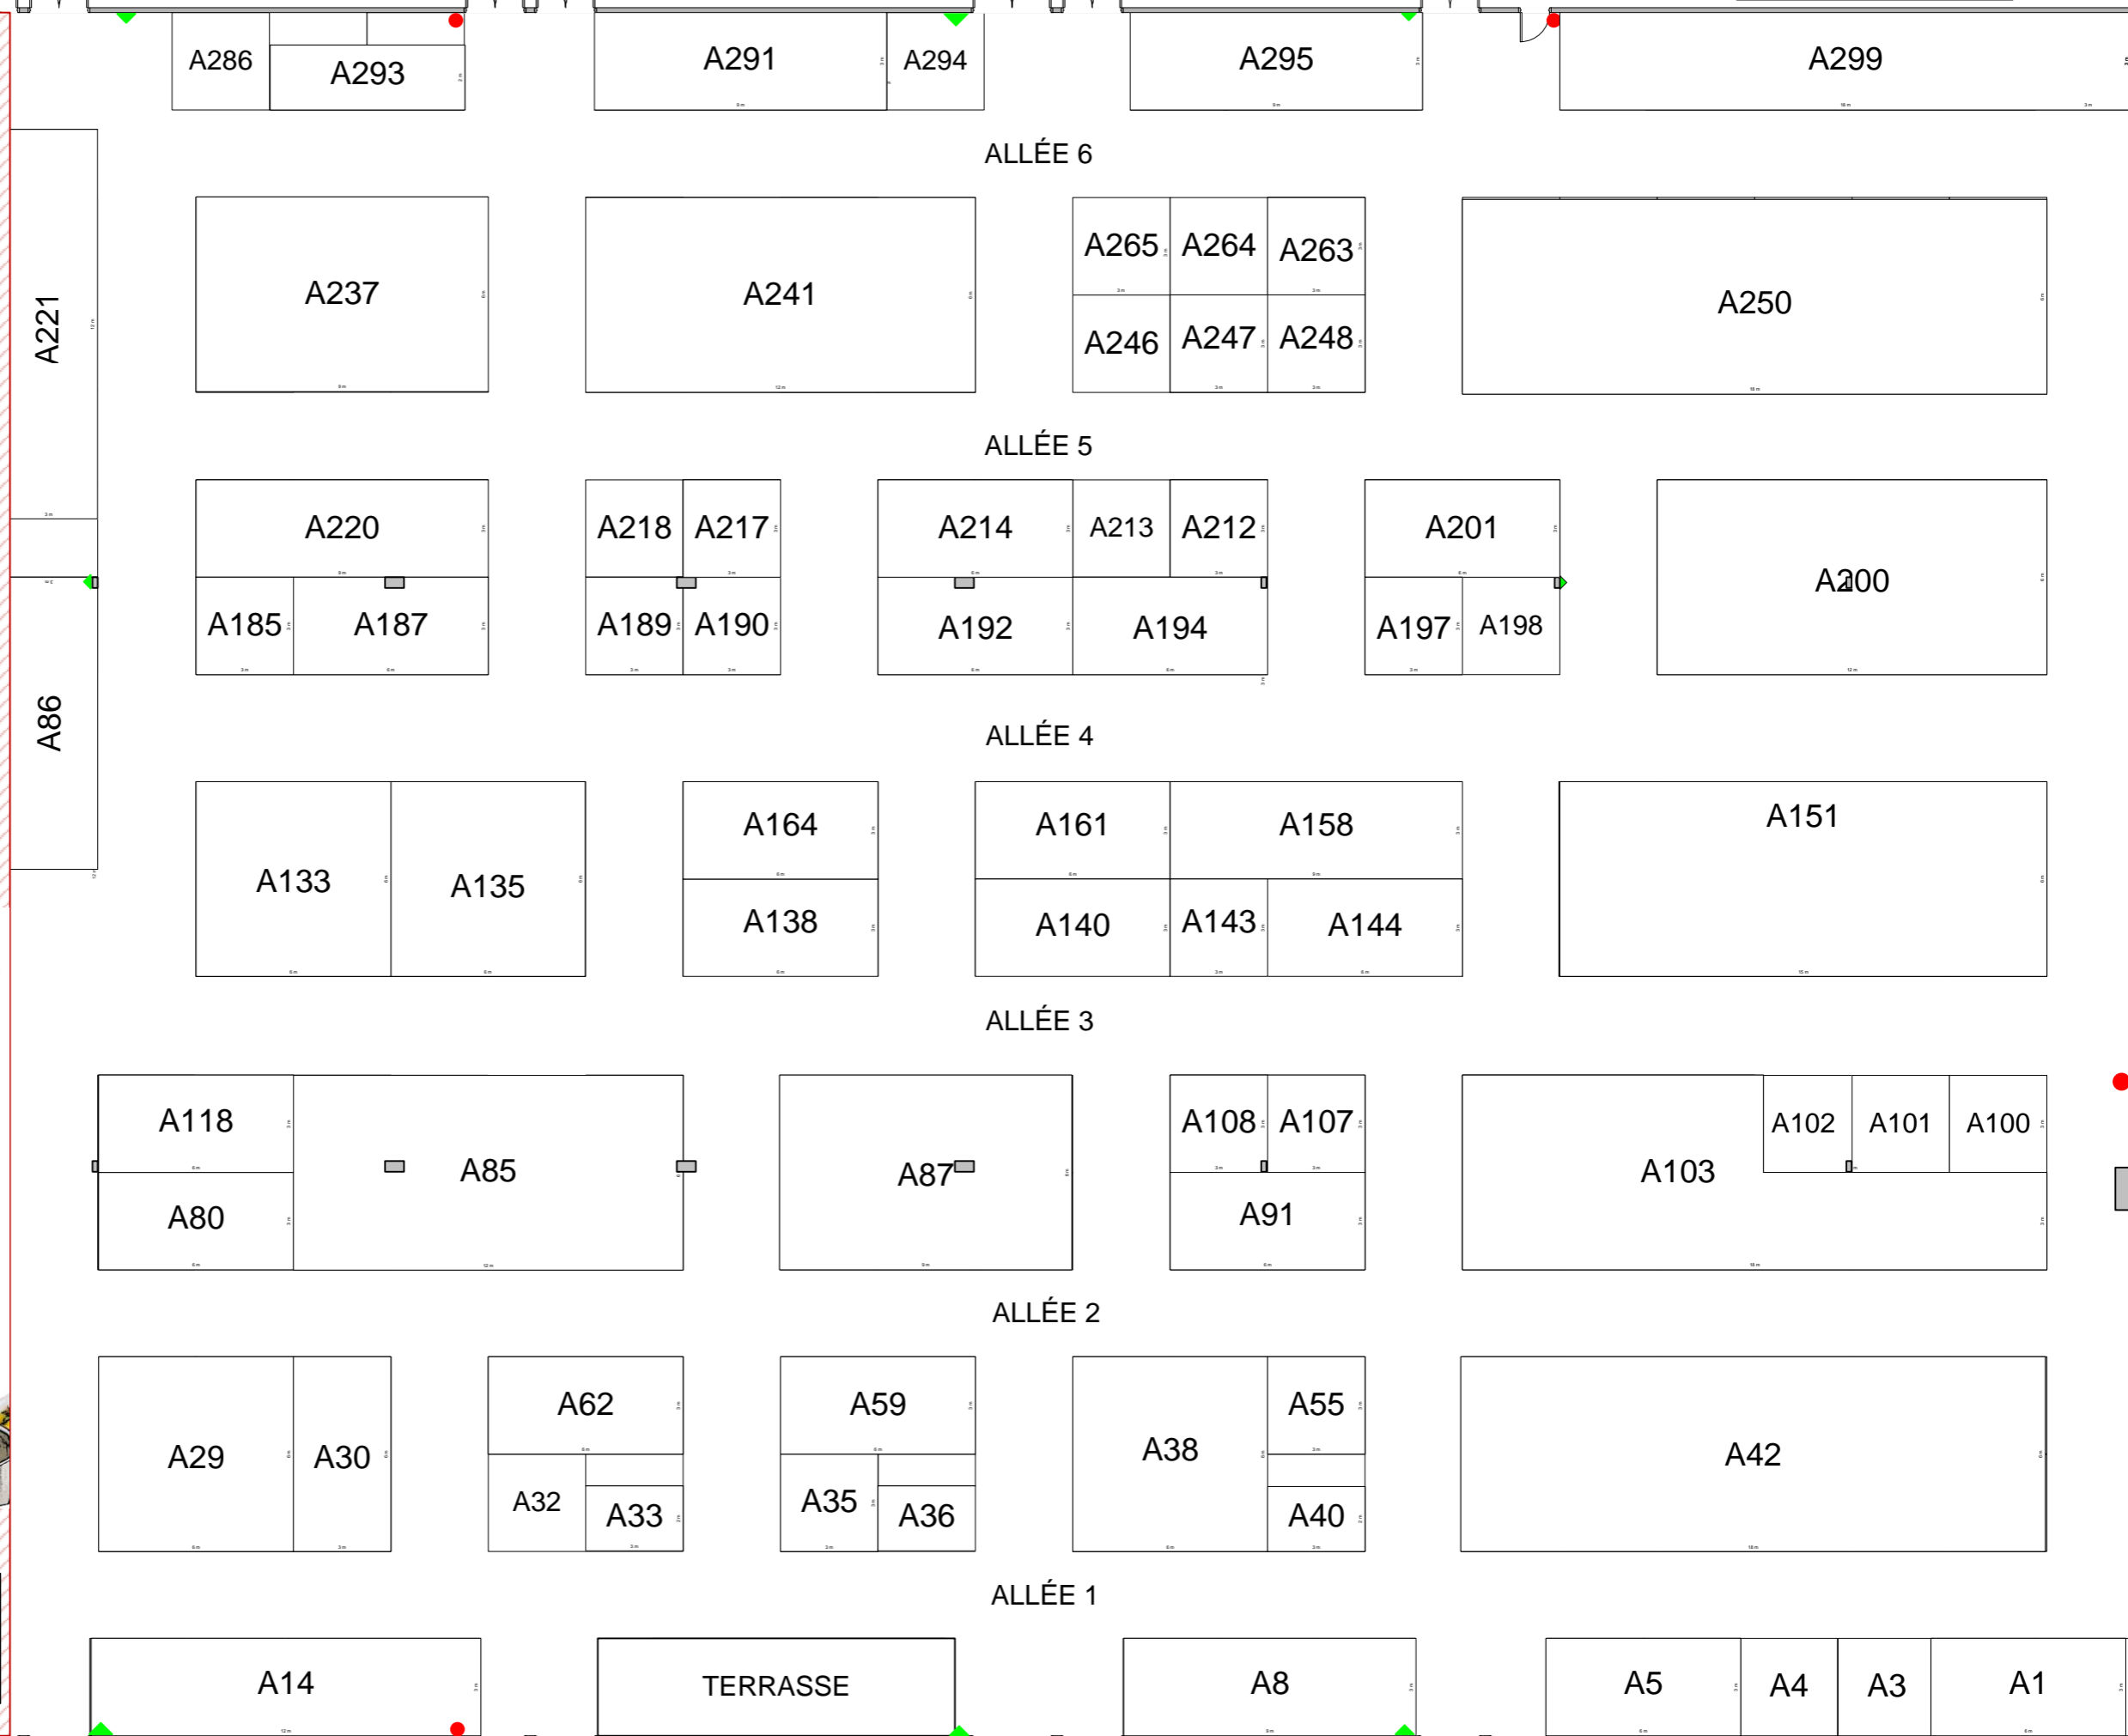

HALL A

FOIRE DE MONTLUÇON 2023

LÉGENDE
▼ Trappe de désenfumage
● RIA (A laisser accessible)

Un Jour,
Un Chef

Plateau TV avec **ICA INFO** INDUSTRIE-ALLIER

Document non contractuel : les allées latérales pouvant être modifiées suivant notre règlement général.