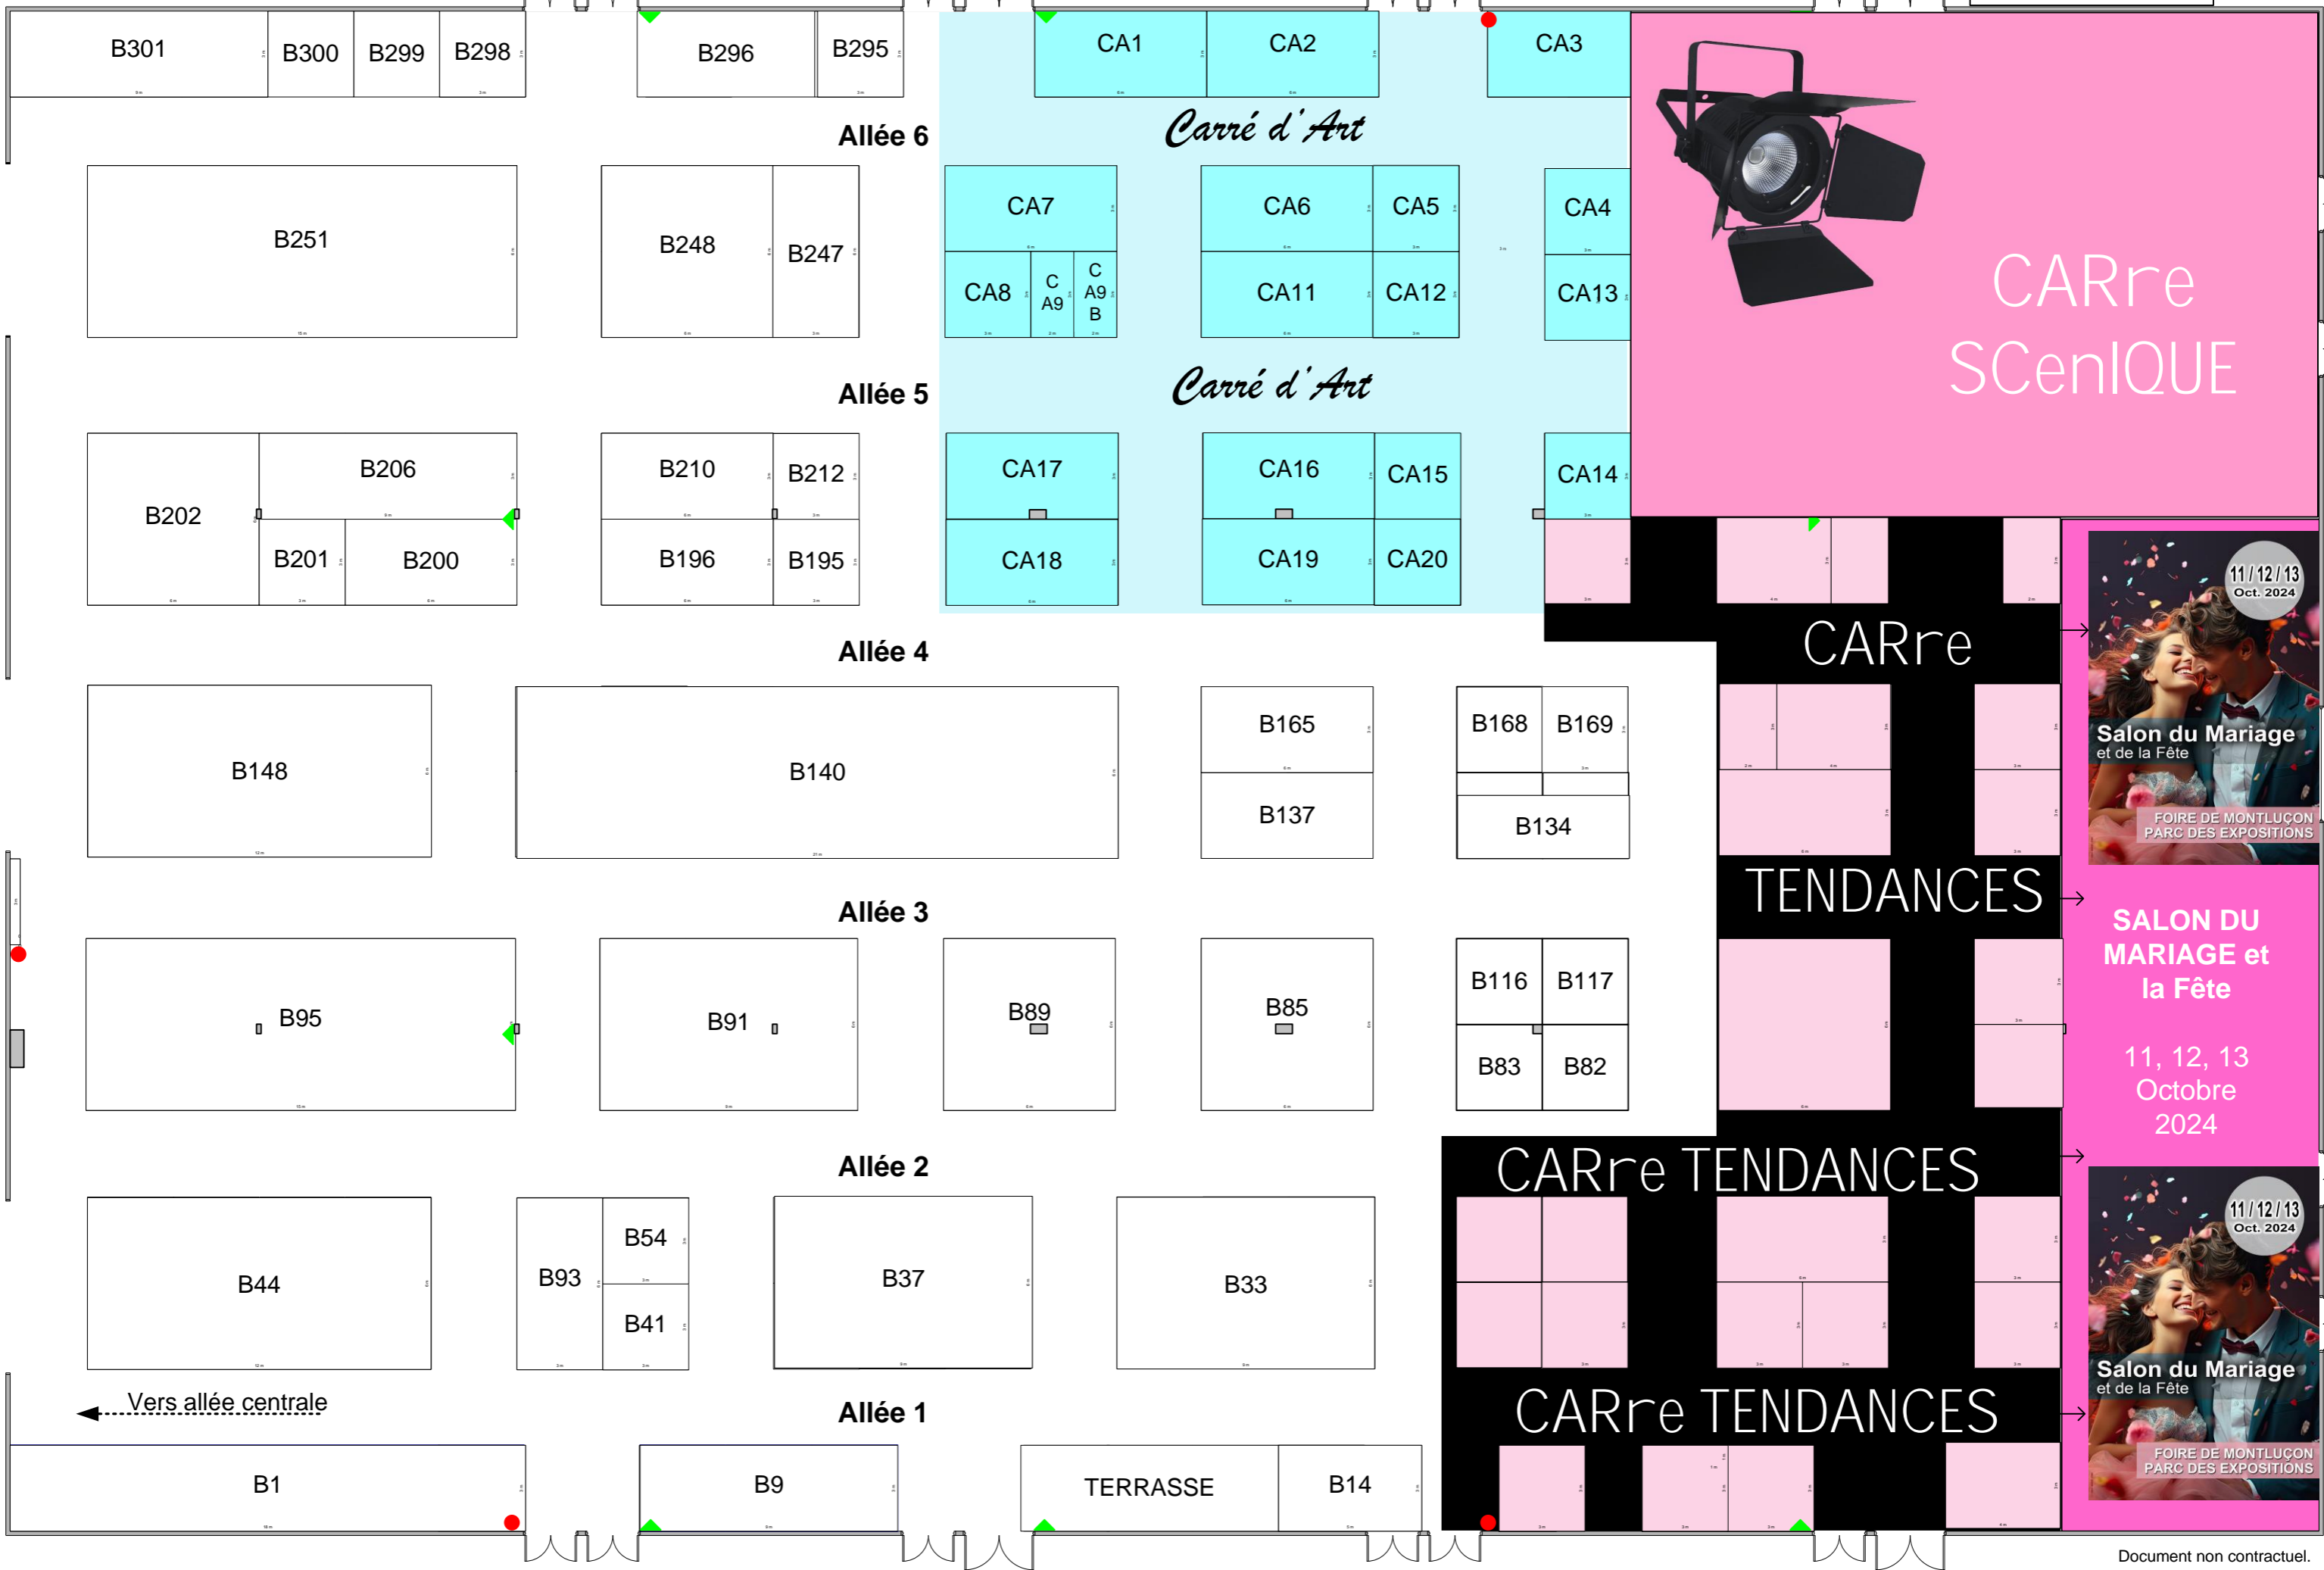

HALL B

FOIRE DE MONTLUÇON 2024

- LEGENDE :
- Trappe de désenfumage
 - RIA (A laisser accessible)
 - Poteau

← Vers allée centrale